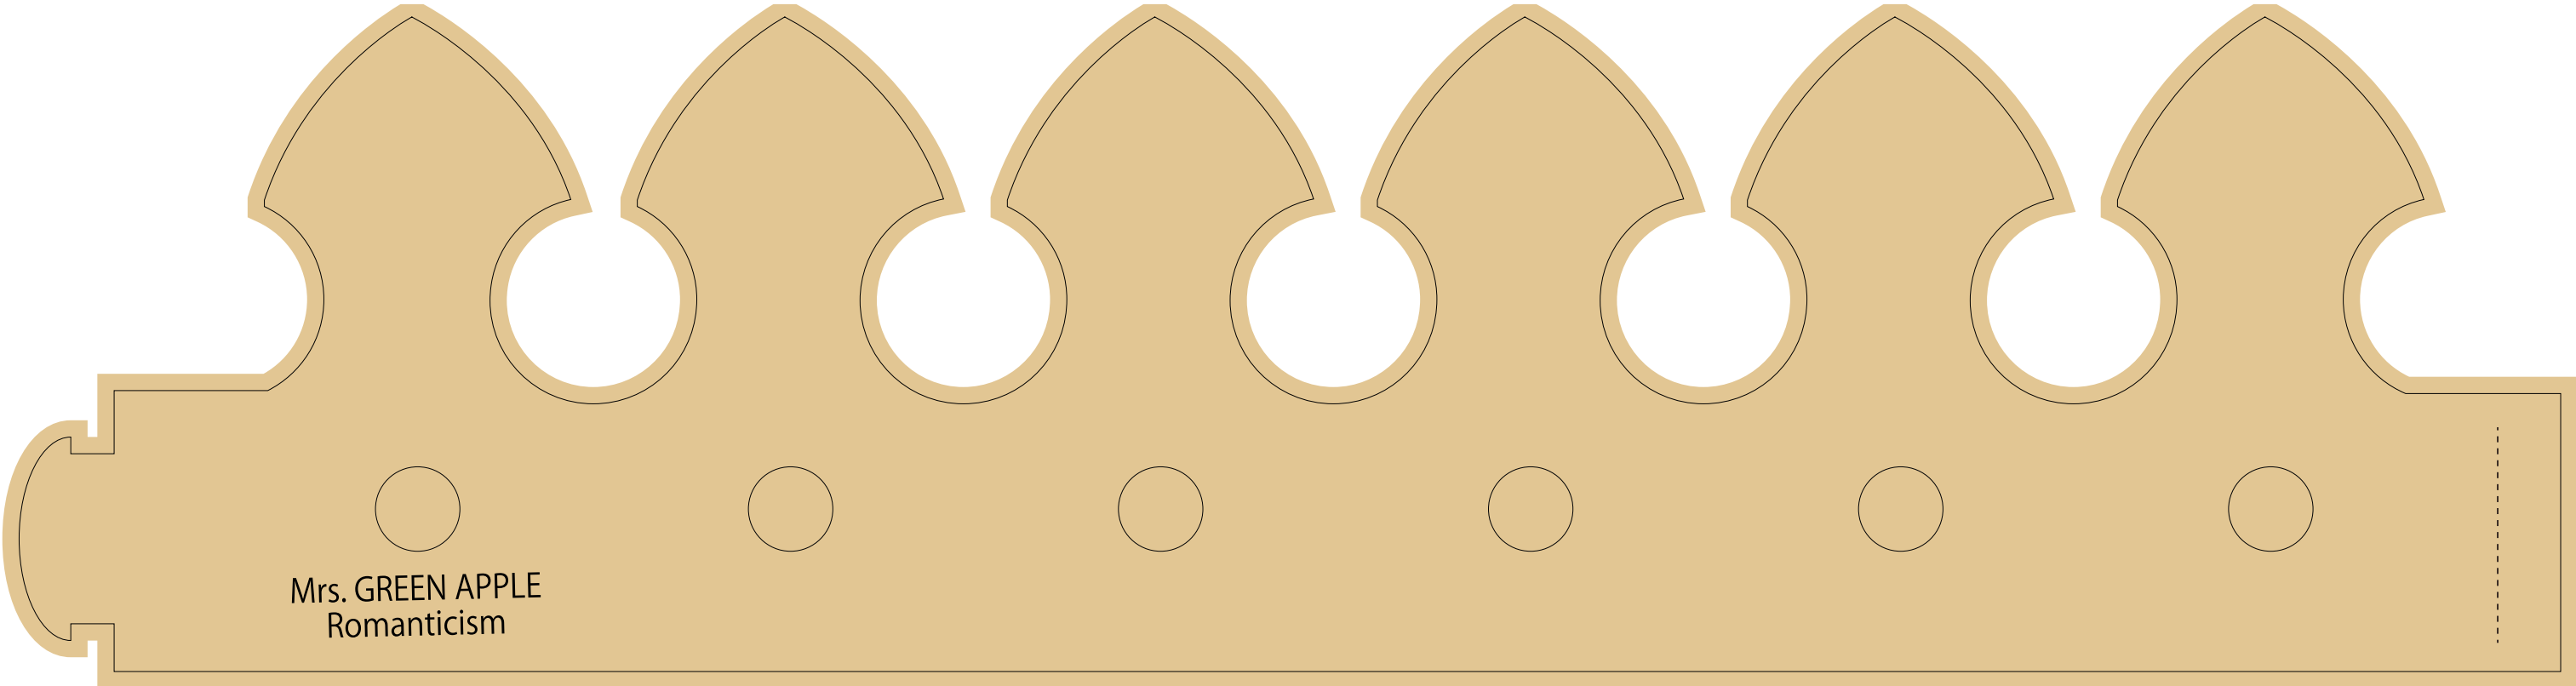

Mrs. GREEN APPLE “Romanticism” Original Dog Crown

—— キリトリ
----- 切れ込み